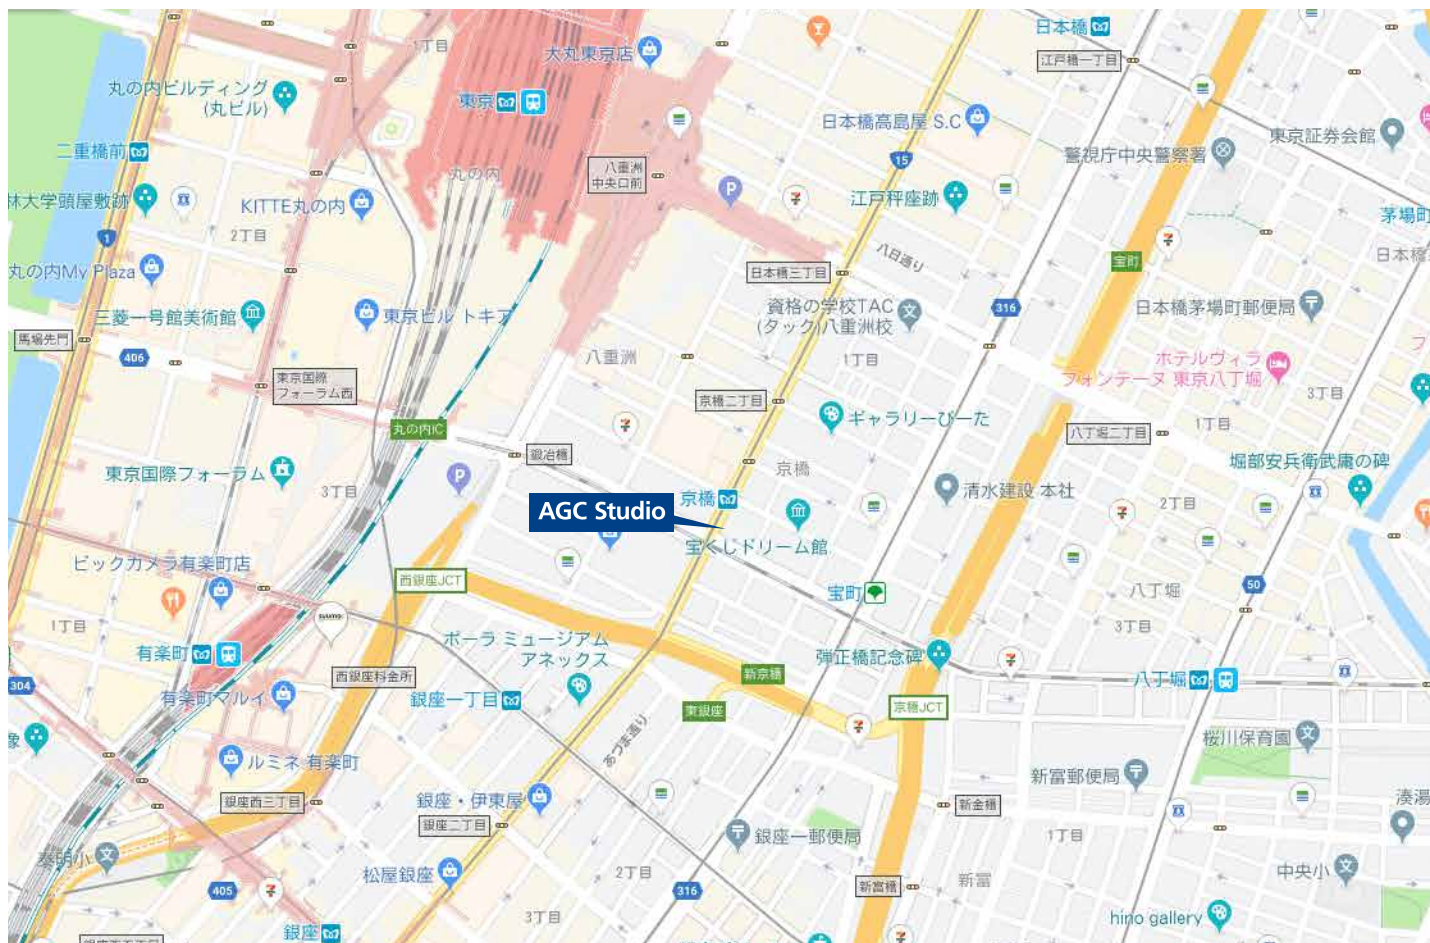

AGC Studio へのアクセス

地図データ ©2018 Google

| 電車でのアクセス |

- 東京メトロ銀座線京橋駅4番出口より徒歩1分、
銀座の中央通りと鍛冶橋通りの交差点
- JR東京駅八重洲南口より徒歩10分
- 東京メトロ有楽町線銀座一丁目駅より徒歩4分
- 都営浅草線宝町駅より徒歩3分

| 車でお越しの場合 |

AGC Studioでは駐車場のご用意はございません。
車でお越しの際には、周辺の有料駐車場等をご利用ください。